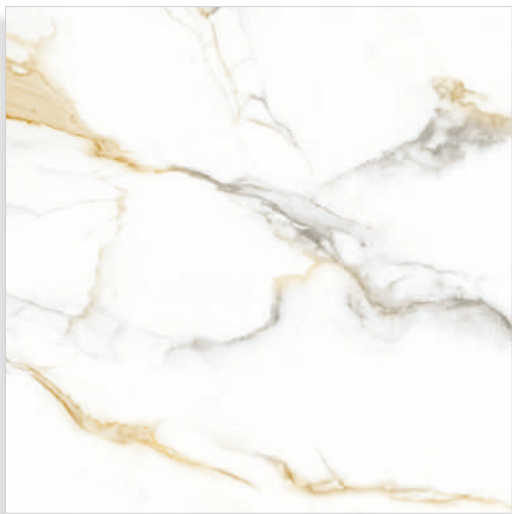

RETIFICADO - 2 MM

BOIPEBA PO RT

50103 - LB | 83x83cm | 33"x33"

P | V4 | HD | SA | 6 FACES |  

BOIPEBA PO RT 83X83

67x67
26"x26"

68x68
27"x27"

RETIFICADO - 2 MM