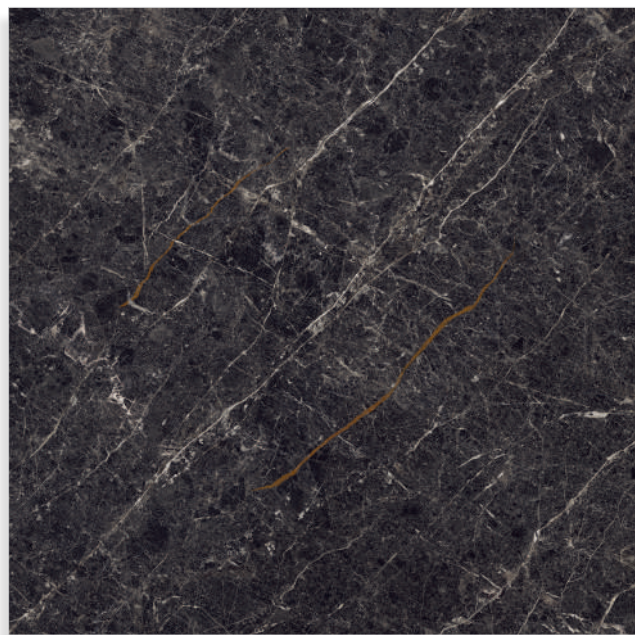

RETIFICADO - 2 MM

INDONÉSIA PO RT

50108 - LB | 83x83cm | 33"x33"

P | V4 | HD | SA | 6 FACES | 🧤 | 🔥

RETIFICADO - 2 MM

FRADES PO RT

50102 - LB | 83x83cm | 33"x33"

P | V4 | HD | SA | 6 FACES | 🧤 | 🔥